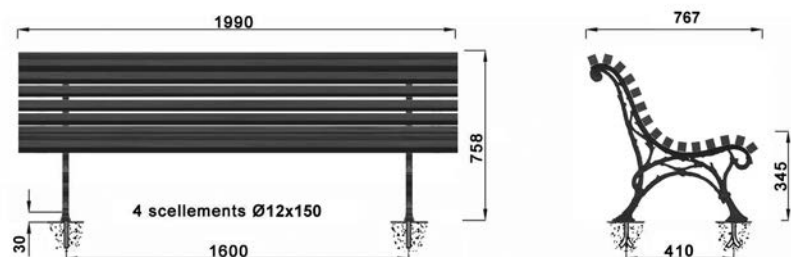

ASSISES

▶ **VEGA**
MILLESIME

▶ **LORRAINE**
MILLESIME

▶ **PROVENCE**
MILLESIME

VEGA

banc simple

largeur 767 mm
longueur 1990 mm
hauteur 758 mm
h. assise 345 mm

Piètement en fonte, assise et dossier en bois exotique lasuré.

LORRAINE

banc simple

largeur 615 mm
longueur 1800 mm
h. assise 430 mm

Piètement en fonte, assise et dossier en bois exotique lasuré.

PROVENCE

banc simple

largeur 520 mm
longueur 1800 mm
hauteur 805 mm
h. assise 410 mm