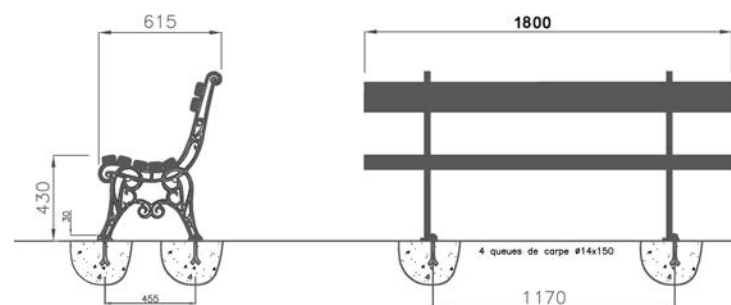

ASSISES

▶ **VEGA**
MILLESIME

▶ **LORRAINE**
MILLESIME

▶ **PROVENCE**
MILLESIME

VEGA

banc simple

largeur 767 mm
longueur 1990 mm
hauteur 758 mm
h. assise 345 mm

Piètement en fonte, assise et dossier en bois exotique lasuré.

LORRAINE

banc simple

largeur 615 mm
longueur 1800 mm
h. assise 430 mm

Piètement en fonte, assise et dossier en bois exotique lasuré.

PROVENCE

banc simple

largeur 520 mm
longueur 1800 mm
hauteur 805 mm
h. assise 410 mm