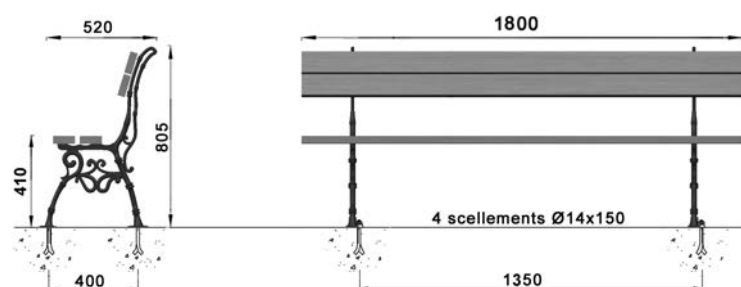

ASSISES

▶ **VEGA**
MILLESIME

▶ **LORRAINE**
MILLESIME

▶ **PROVENCE**
MILLESIME

VEGA

banc simple

largeur 767 mm
longueur 1990 mm
hauteur 758 mm
h. assise 345 mm

Piètement en fonte, assise et dossier en bois exotique lasuré.

LORRAINE

banc simple

largeur 615 mm
longueur 1800 mm
h. assise 430 mm

Piètement en fonte, assise et dossier en bois exotique lasuré.

PROVENCE

banc simple

largeur 520 mm
longueur 1800 mm
hauteur 805 mm
h. assise 410 mm